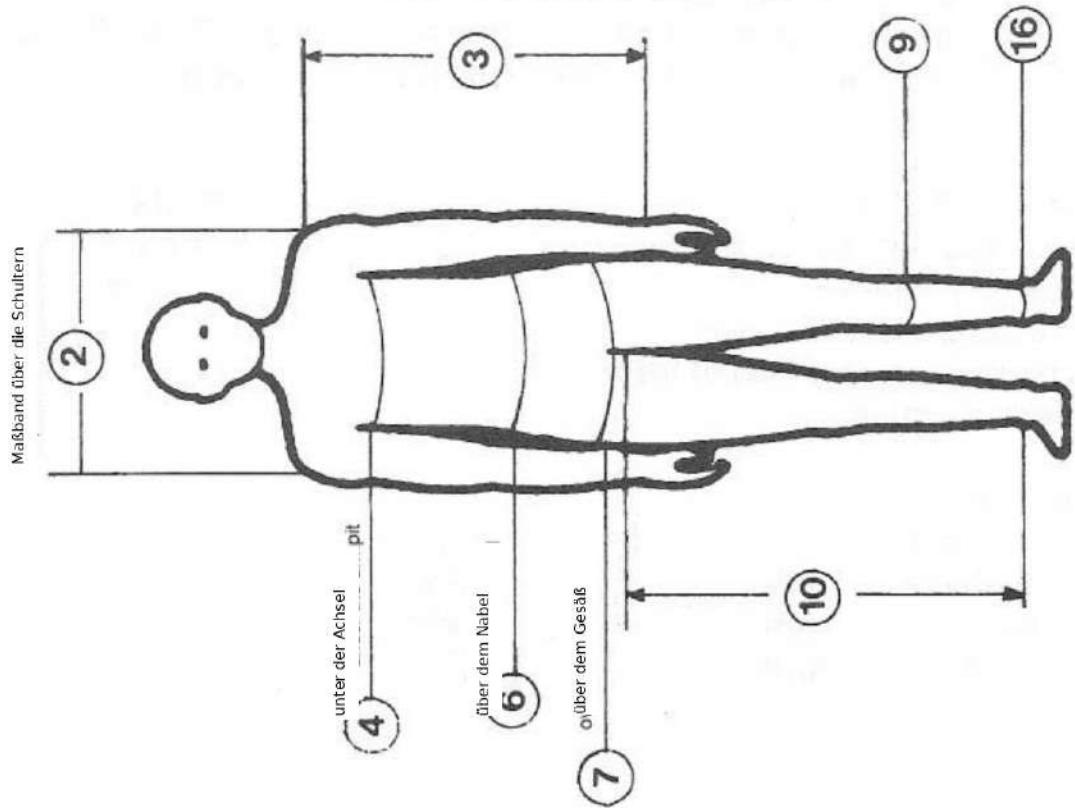

Mobil

Typ (Neoprenanzug)

	Körpergröße	cm.
1		cm.
2	Schulterbreite Maßband über die Schultern, liegen: Abstand zwischen Endpunkten der Schlüsselbeine	cm.
3	Armlänge Vom Schulterknochen bis zum Handgelenk	cm.
4	Brustumfang Umfang an der stärksten Bruststelle (unter der Achsel)	cm.
4b	Brustumfang (Frau) Umfang über die Brust an der stärksten Stelle	cm.
5	Schulter-Schritt-Länge Vom Halsansatz, vom senkrecht bis zum Schritt; am Rücken zurück zum Halsansatz	cm.
6	Taille Umfang über dem Nabel	cm.
7	Becken Umfang an der breitesten Stelle, über dem Gesäß	cm.
8	Oberschenkel Umfang an der stärksten Stelle	cm.
9	Wade Umfang an der stärksten Stelle	cm.
10	Beininnenseite Vom Schritt bis zum Knöchel	cm.
11	Kopfumfang An der Stirn	cm.
12	Hals Halsumfang (angeben, ob lang oder kurz)	cm.
13	Bizeps Arm Armlänge	cm.
14	Unterarm Umfang an der stärksten Stelle	cm.
15	Handgelenk Umfang an der schmalsten Stelle	cm.
16	Knöchel Umfang an der schmalsten Stelle	cm.
.	Fuß Nr.	cm.