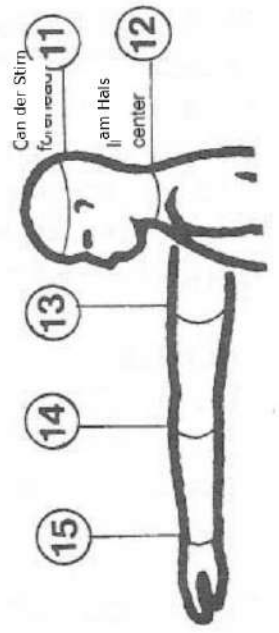

Mobil

Typ (Neoprenanzug)

	Körpergröße	cm.
1		cm.
2	Schulterbreite Maßband über die Schultern, liegen: Abstand zwischen Endpunkten der Schlüsselbeine	cm.
3	Armlänge Vom Schulterknochen bis zum Handgelenk	cm.
4	Brustumfang Umfang an der stärksten Bruststelle (unter der Achsel)	cm.
4b	Brustumfang (Frau) Umfang über die Brust an der stärksten Stelle	cm.
5	Schulter-Schritt-Länge Vom Halsansatz, vom senkrecht bis zum Schritt; am Rücken zurück zum Halsansatz	cm.
6	Taille Umfang über dem Nabel	cm.
7	Becken Umfang an der breitesten Stelle, über dem Gesäß	cm.
8	Oberschenkel Umfang an der stärksten Stelle	cm.
9	Wade Umfang an der stärksten Stelle	cm.
10	Beininnenseite Vom Schritt bis zum Knöchel	cm.
11	Kopfumfang An der Stirn	cm.
12	Hals Halsumfang (angeben, ob lang oder kurz)	cm.
13	Bizeps Arm Armlänge	cm.
14	Unterarm Umfang an der stärksten Stelle	cm.
15	Handgelenk Umfang an der schmalsten Stelle	cm.
16	Knöchel Umfang an der schmalsten Stelle	cm.
.	Fuß Nr.	cm.